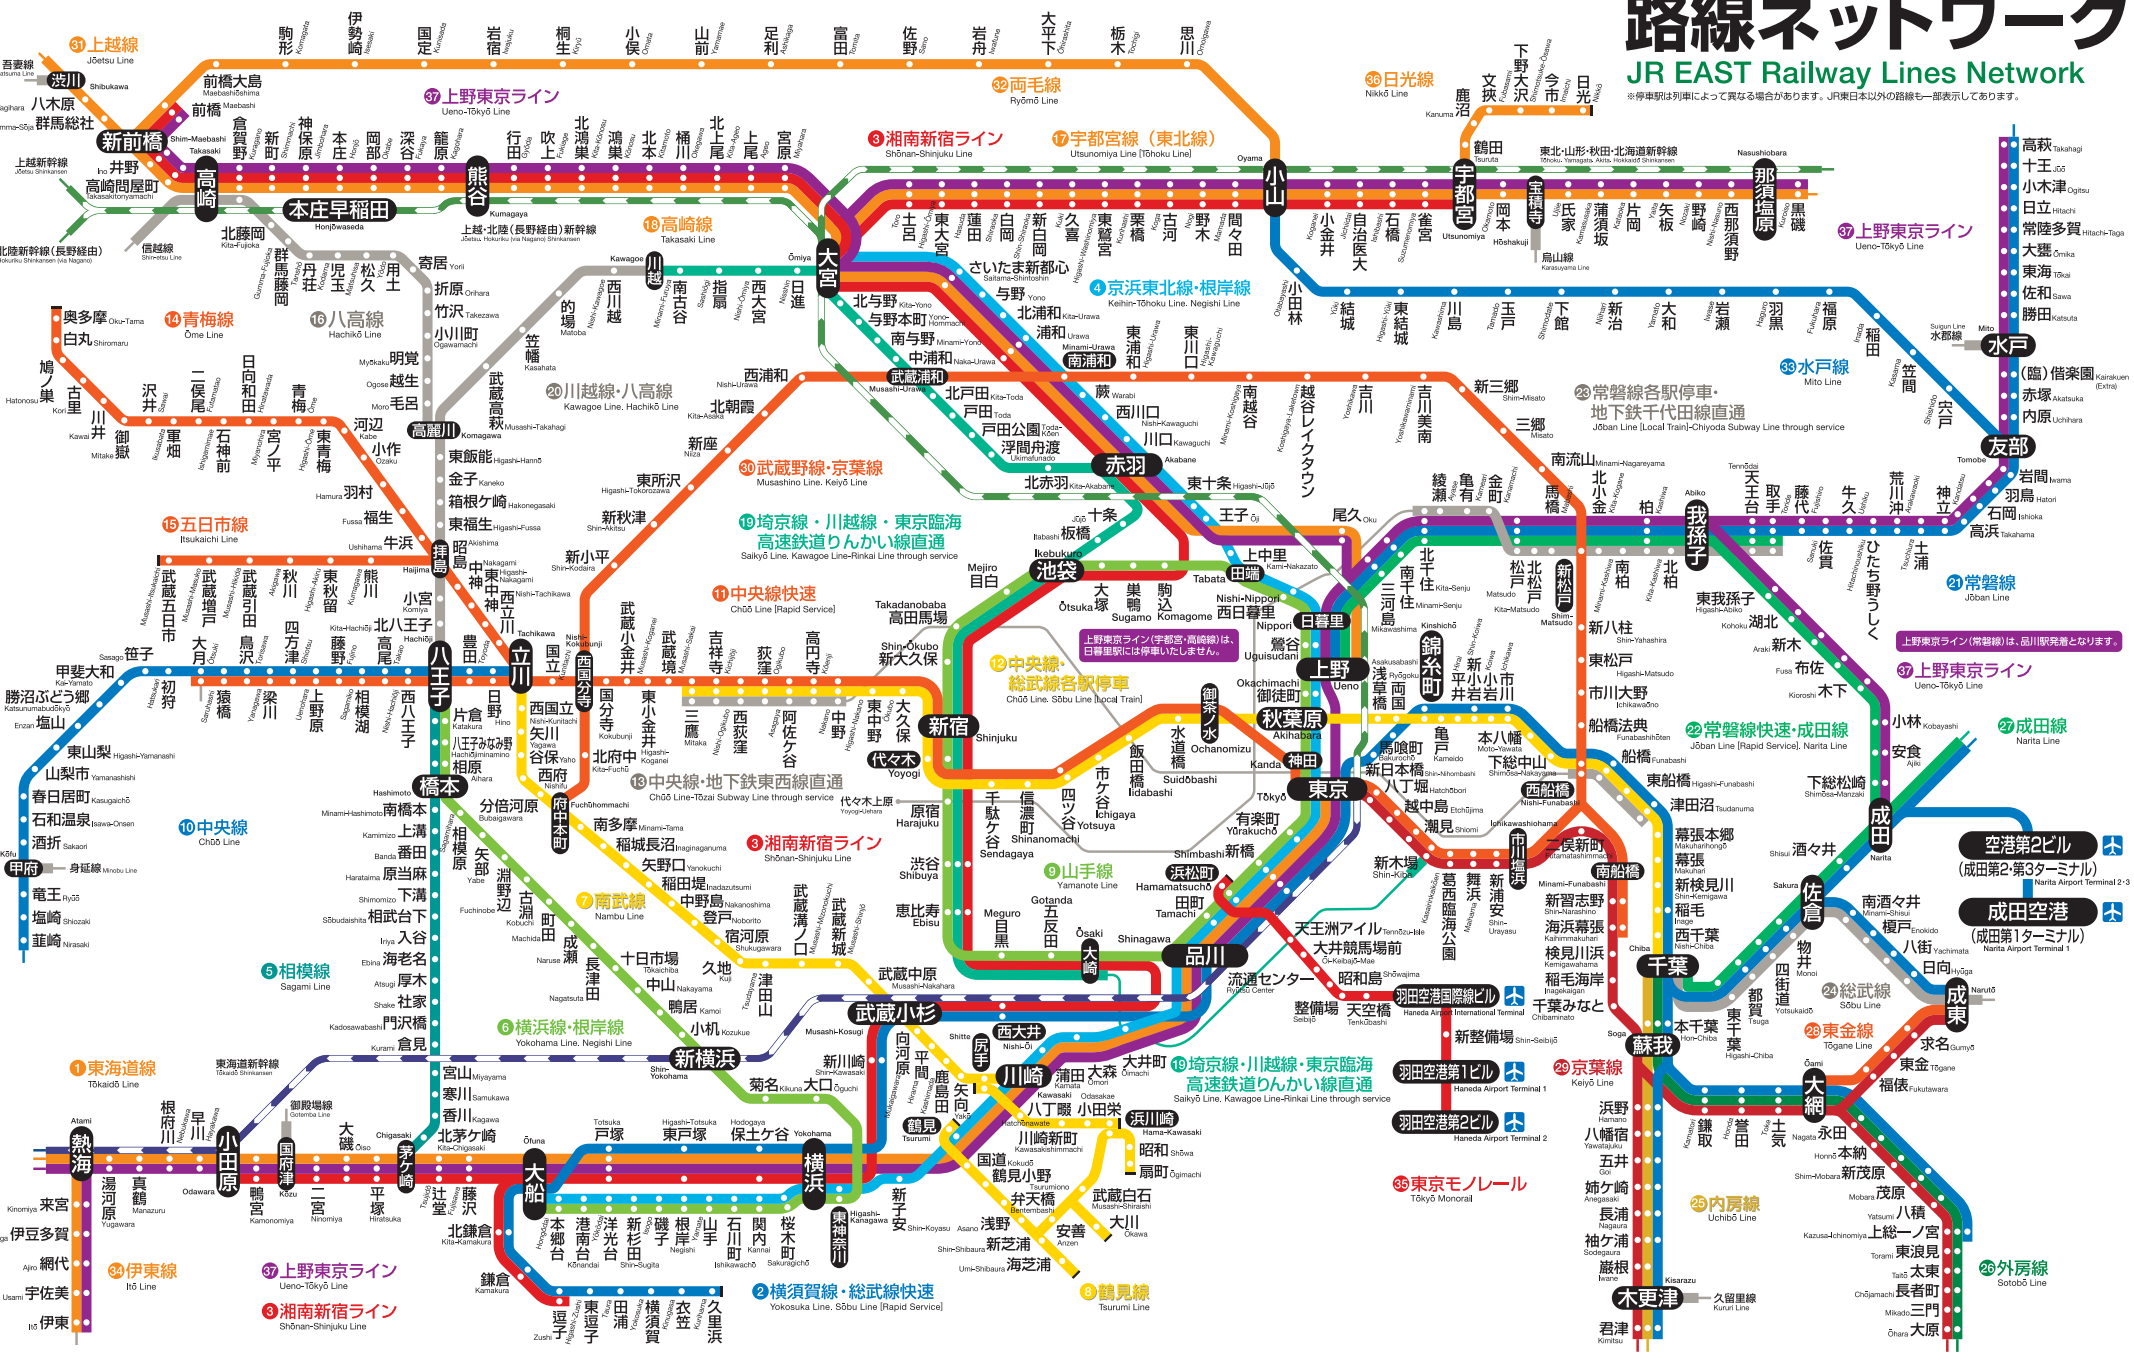

路線ネットワーク

JR EAST Railway Lines Network

※停車駅は列車によって異なる場合があります。JR東日本以外の路線も一部表示しております。

- 1 東海道線
- 2 横須賀線・総武線快速
- 3 湘南新宿ライン
- 4 京浜東北線・根岸線
- 5 相模線
- 6 横濱線・根岸線
- 7 南武線
- 8 鶴見線
- 9 山手線
- 10 中央線
- 11 中央線快速
- 12 中央線・総武線各駅停車
- 13 中央線・地下鉄東西線直通
- 14 青梅線
- 15 五日市線
- 16 八高線
- 17 宇都宮線(東北線)
- 18 高崎線
- 19 埼京線・川越線・東京臨海高速鉄道りんかい線直通
- 20 川越線・八高線
- 21 常磐線
- 22 常磐線快速・成田線
- 23 常磐線各駅停車・地下鉄千代田線直通
- 24 総武線
- 25 内房線
- 26 外房線
- 27 成田線
- 28 東金線
- 29 京葉線
- 30 武蔵野線・京葉線
- 31 上越線
- 32 両毛線
- 33 水戸線
- 34 伊東線
- 35 東京モノレール
- 36 日光線
- 37 上野東京ライン